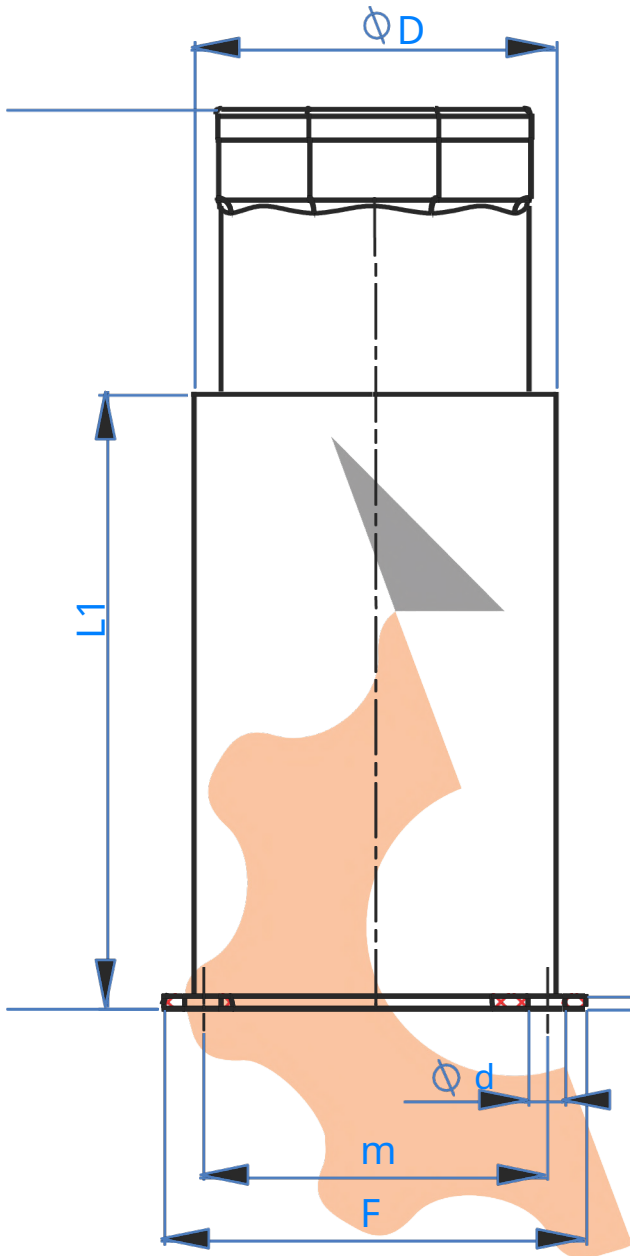

Ayarlanabilir Paslanmaz Çelik Ayak

PASLANMAZ ÇELİK AYAK	AYAK ÇAPI (ØD)	
	Ø60	Ø50
KAPAK TİPİ	8 KÖŞELİ AA52mm	8 KÖŞELİ AA40mm
DIŞ TİPİ	PLASTİK	PLASTİK
Lmax	175mm	155mm
Lmin	120mm	100mm
L1	102mm	92mm
FLANŞ ÖLÇÜLERİ (F)	70x70mm t=2mm	70x70mm t=2mm
BAĞLANTI ÖLÇÜSÜ (m)	57x57mm	57x57mm
BAĞLANTI DELİK ÖLÇÜSÜ (Ød)	Ø7mm	Ø7mm

Ø60 PLASTİK DIŞLI

Ø50 PLASTİK DIŞLI