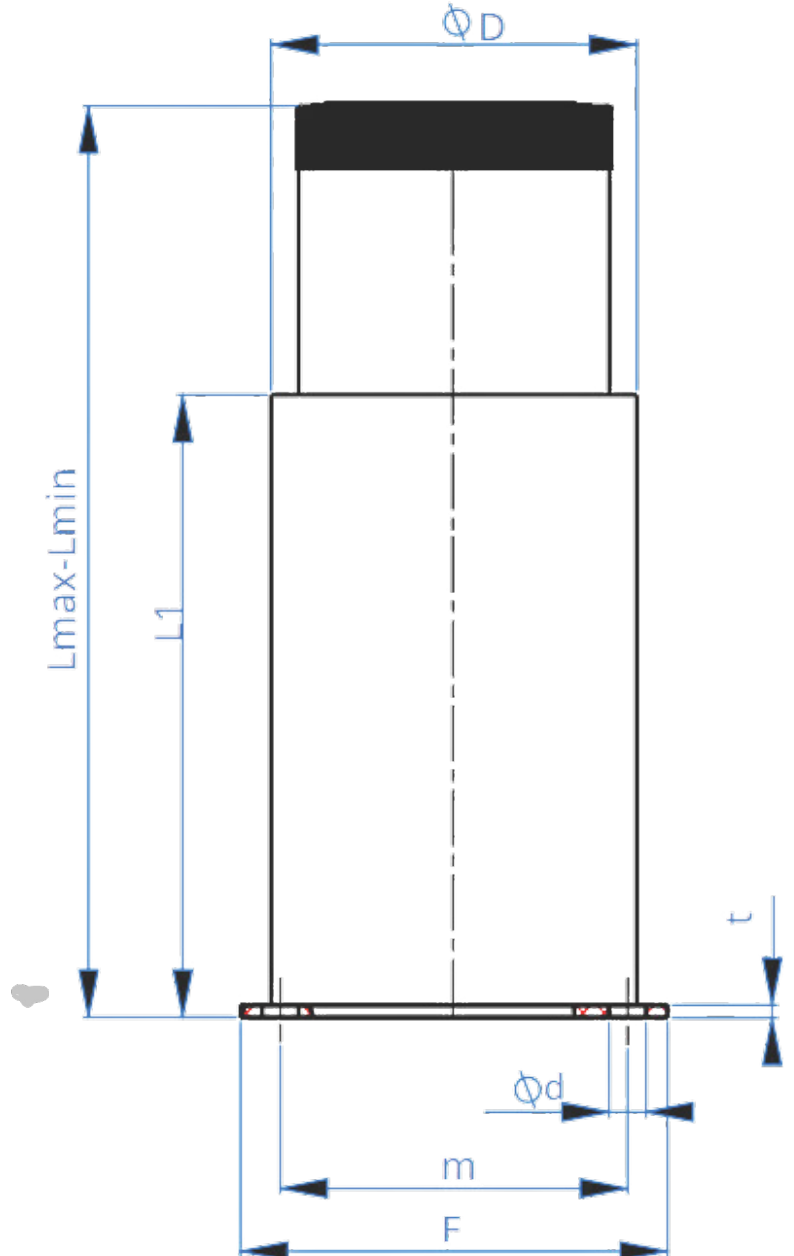

Ayarlanabilir Paslanmaz Çelik Ayak

PASLANMAZ ÇELİK AYAK	AYAK ÇAPI (ØD)	
	Ø60	Ø50
KAPAK TİPİ	8 KÖŞELİ AA52mm	8 KÖŞELİ AA40mm
DIŞ TİPİ	PLASTİK	PLASTİK
Lmax	175mm	155mm
Lmin	120mm	100mm
L1	102mm	92mm
FLANŞ ÖLÇÜLERİ (F)	70x70mm t=2mm	70x70mm t=2mm
BAĞLANTI ÖLÇÜSÜ (m)	57x57mm	57x57mm
BAĞLANTI DELİK ÖLÇÜSÜ (Ød)	Ø7mm	Ø7mm

Ø60 PLASTİK DIŞLI

Ø50 PLASTİK DIŞLI